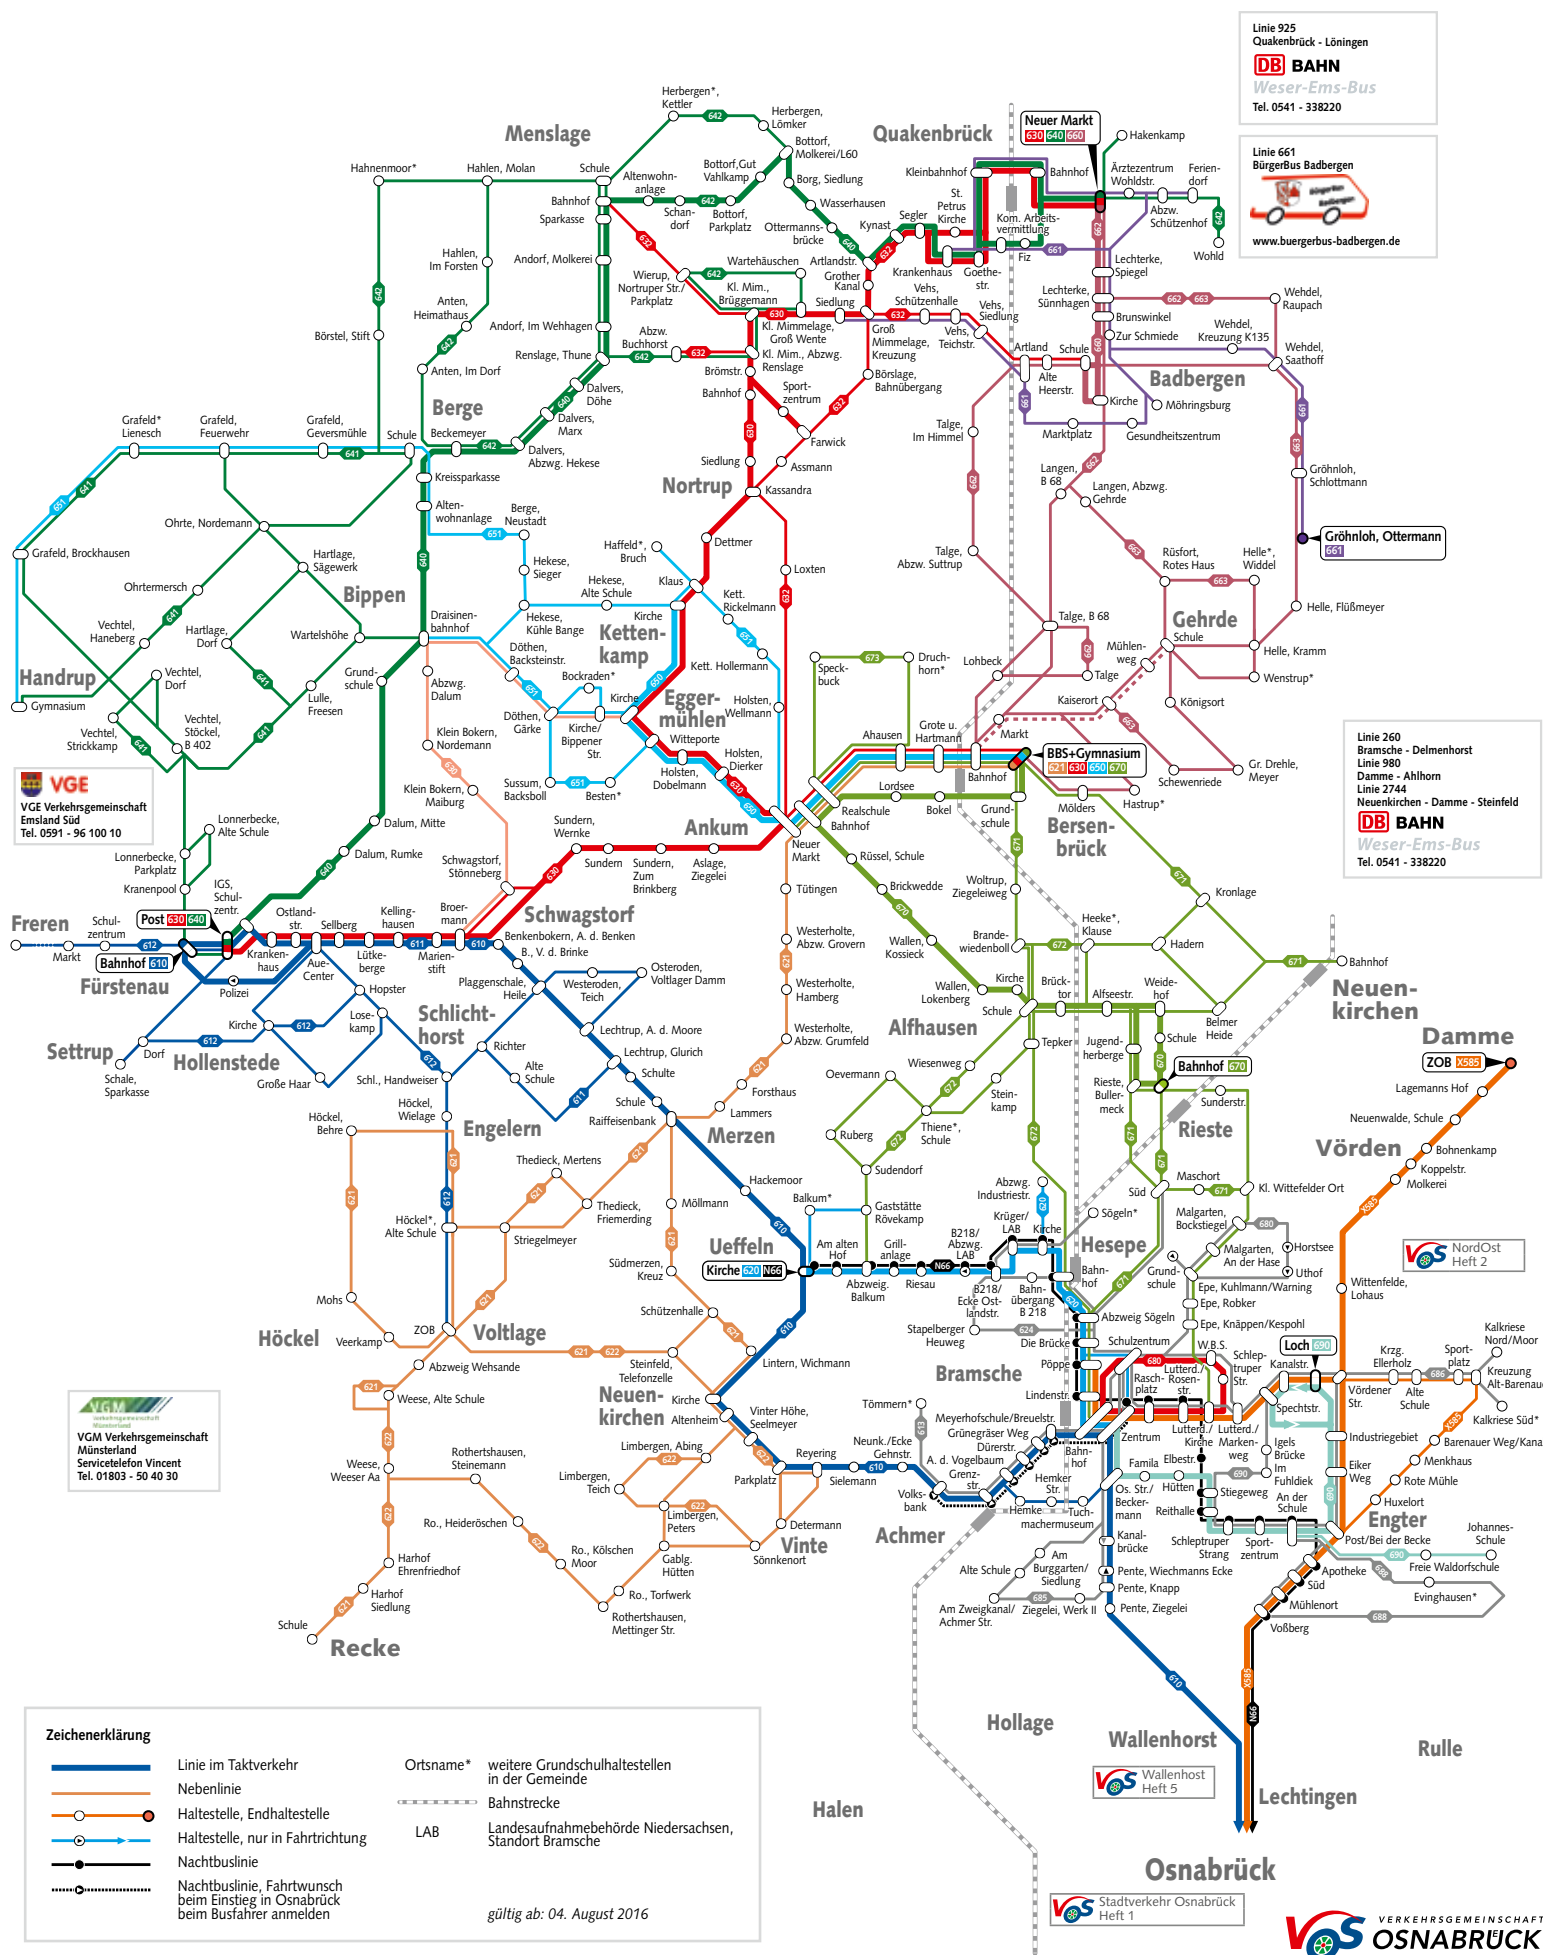

Linienetzplan VOS-Nord

Linie 925
Quakenbrück - Lönigen
DB BAHN
Weser-Ems-Bus
Tel. 0541 - 338220

Linie 661
BürgerBus Badbergen

www.buergerbus-badbergen.de

Linie 260
Brämsche - Delmenhorst
Linie 980
Damme - Ahlhorn
Linie 2744
Neuenkirchen - Damme - Steinfeld
DB BAHN
Weser-Ems-Bus
Tel. 0541 - 338220

VGE
Verkehrsgemeinschaft
Emsland Süd
Tel. 0591 - 96 100 10

ALGM
Verkehrsgemeinschaft
Münsterland
Servicetelefon Vincent
Tel. 01803 - 50 40 30

- Zeichenerklärung**
- Linie im Taktverkehr
 - Nebenlinie
 - Haltestelle, Endhaltestelle
 - Haltestelle, nur in Fahrtrichtung
 - Nachtbuslinie
 - ⋯ Nachtbuslinie, Fahrtwunsch beim Einstieg in Osnabrück beim Busfahrer anmelden
- Ortsname* weitere Grundschulhaltestellen in der Gemeinde
- Bahnstrecke
- LAB Landesaufnahmebehörde Niedersachsen, Standort Brämsche